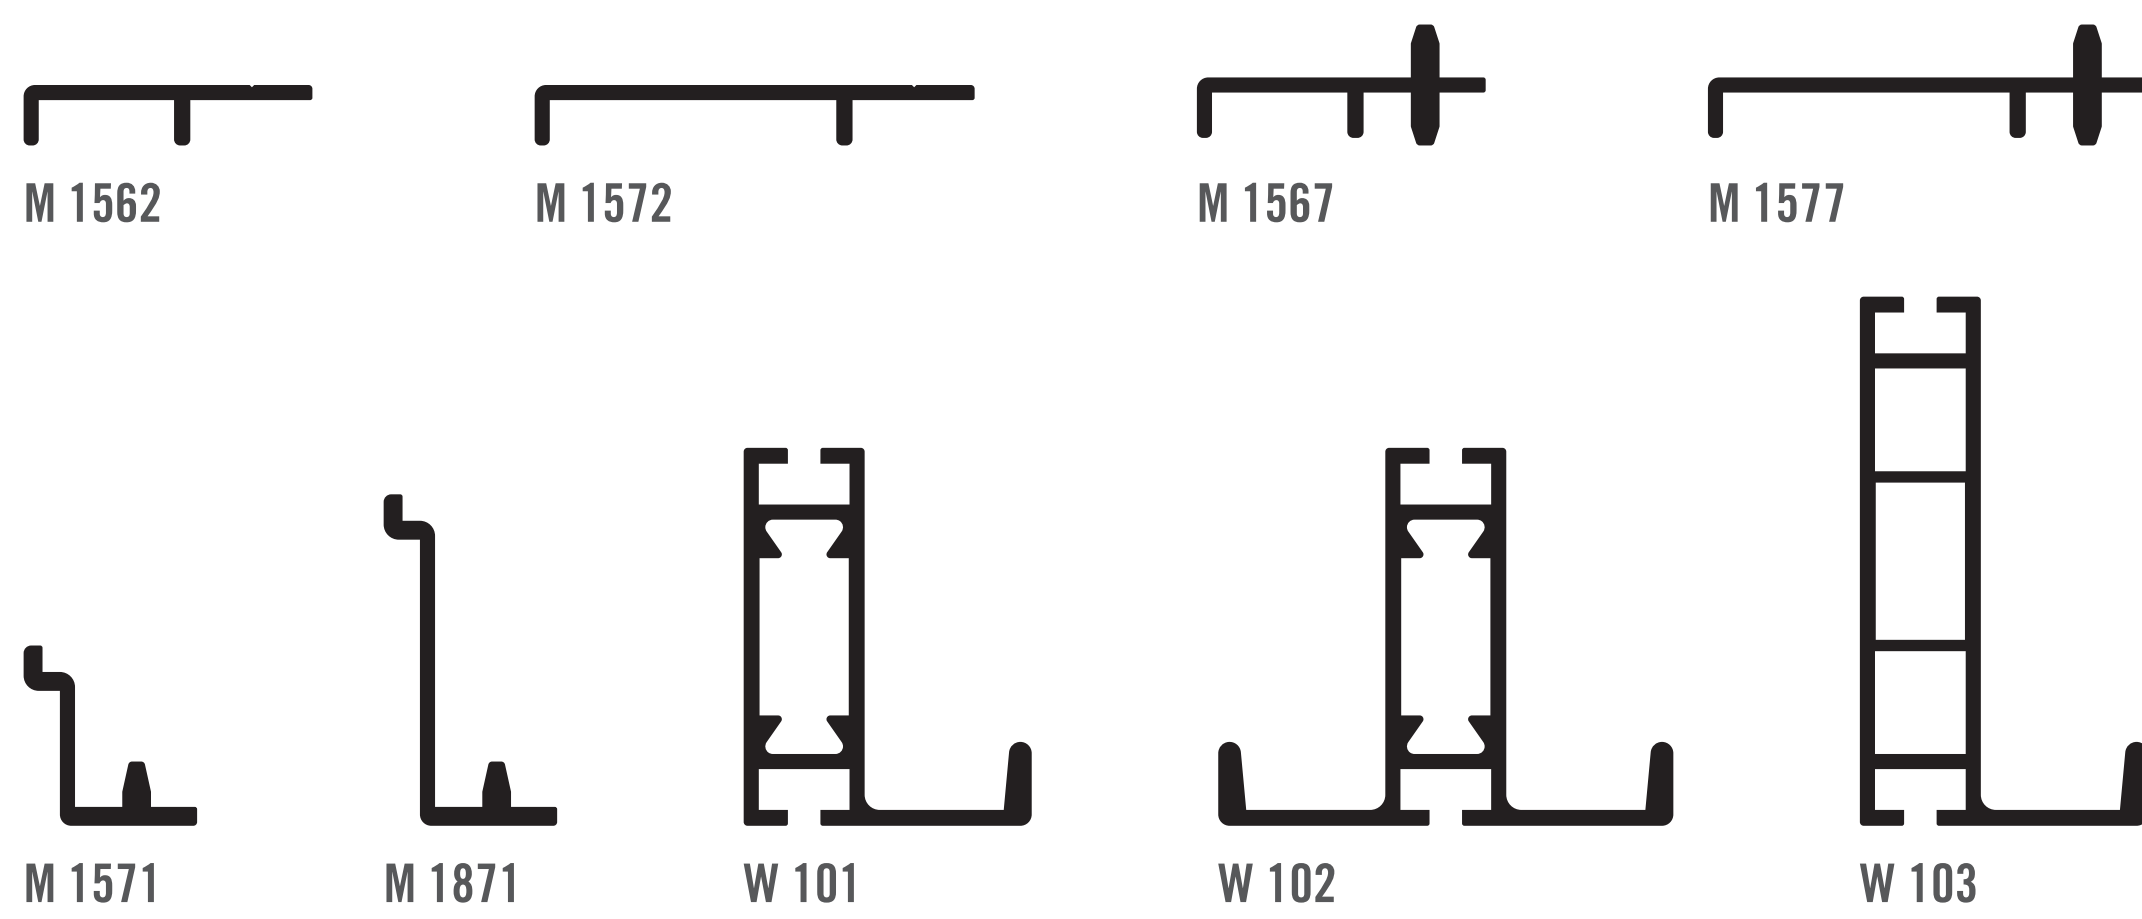

TENSION FABRIC FRAME | STOFFSPANNRAHMEN

CLEANROOM | REINRAUM

FABRIC SUSPENSION | STOFFHALTERUNG

COVER | ABDECKUNG

PLASTIC | KUNSTSTOFF

SPECIAL TYPE | SONDERFORM

WALL PANEL RETAINER | WANDAUFNAHME

SKIRTING | SOCKELWINKEL