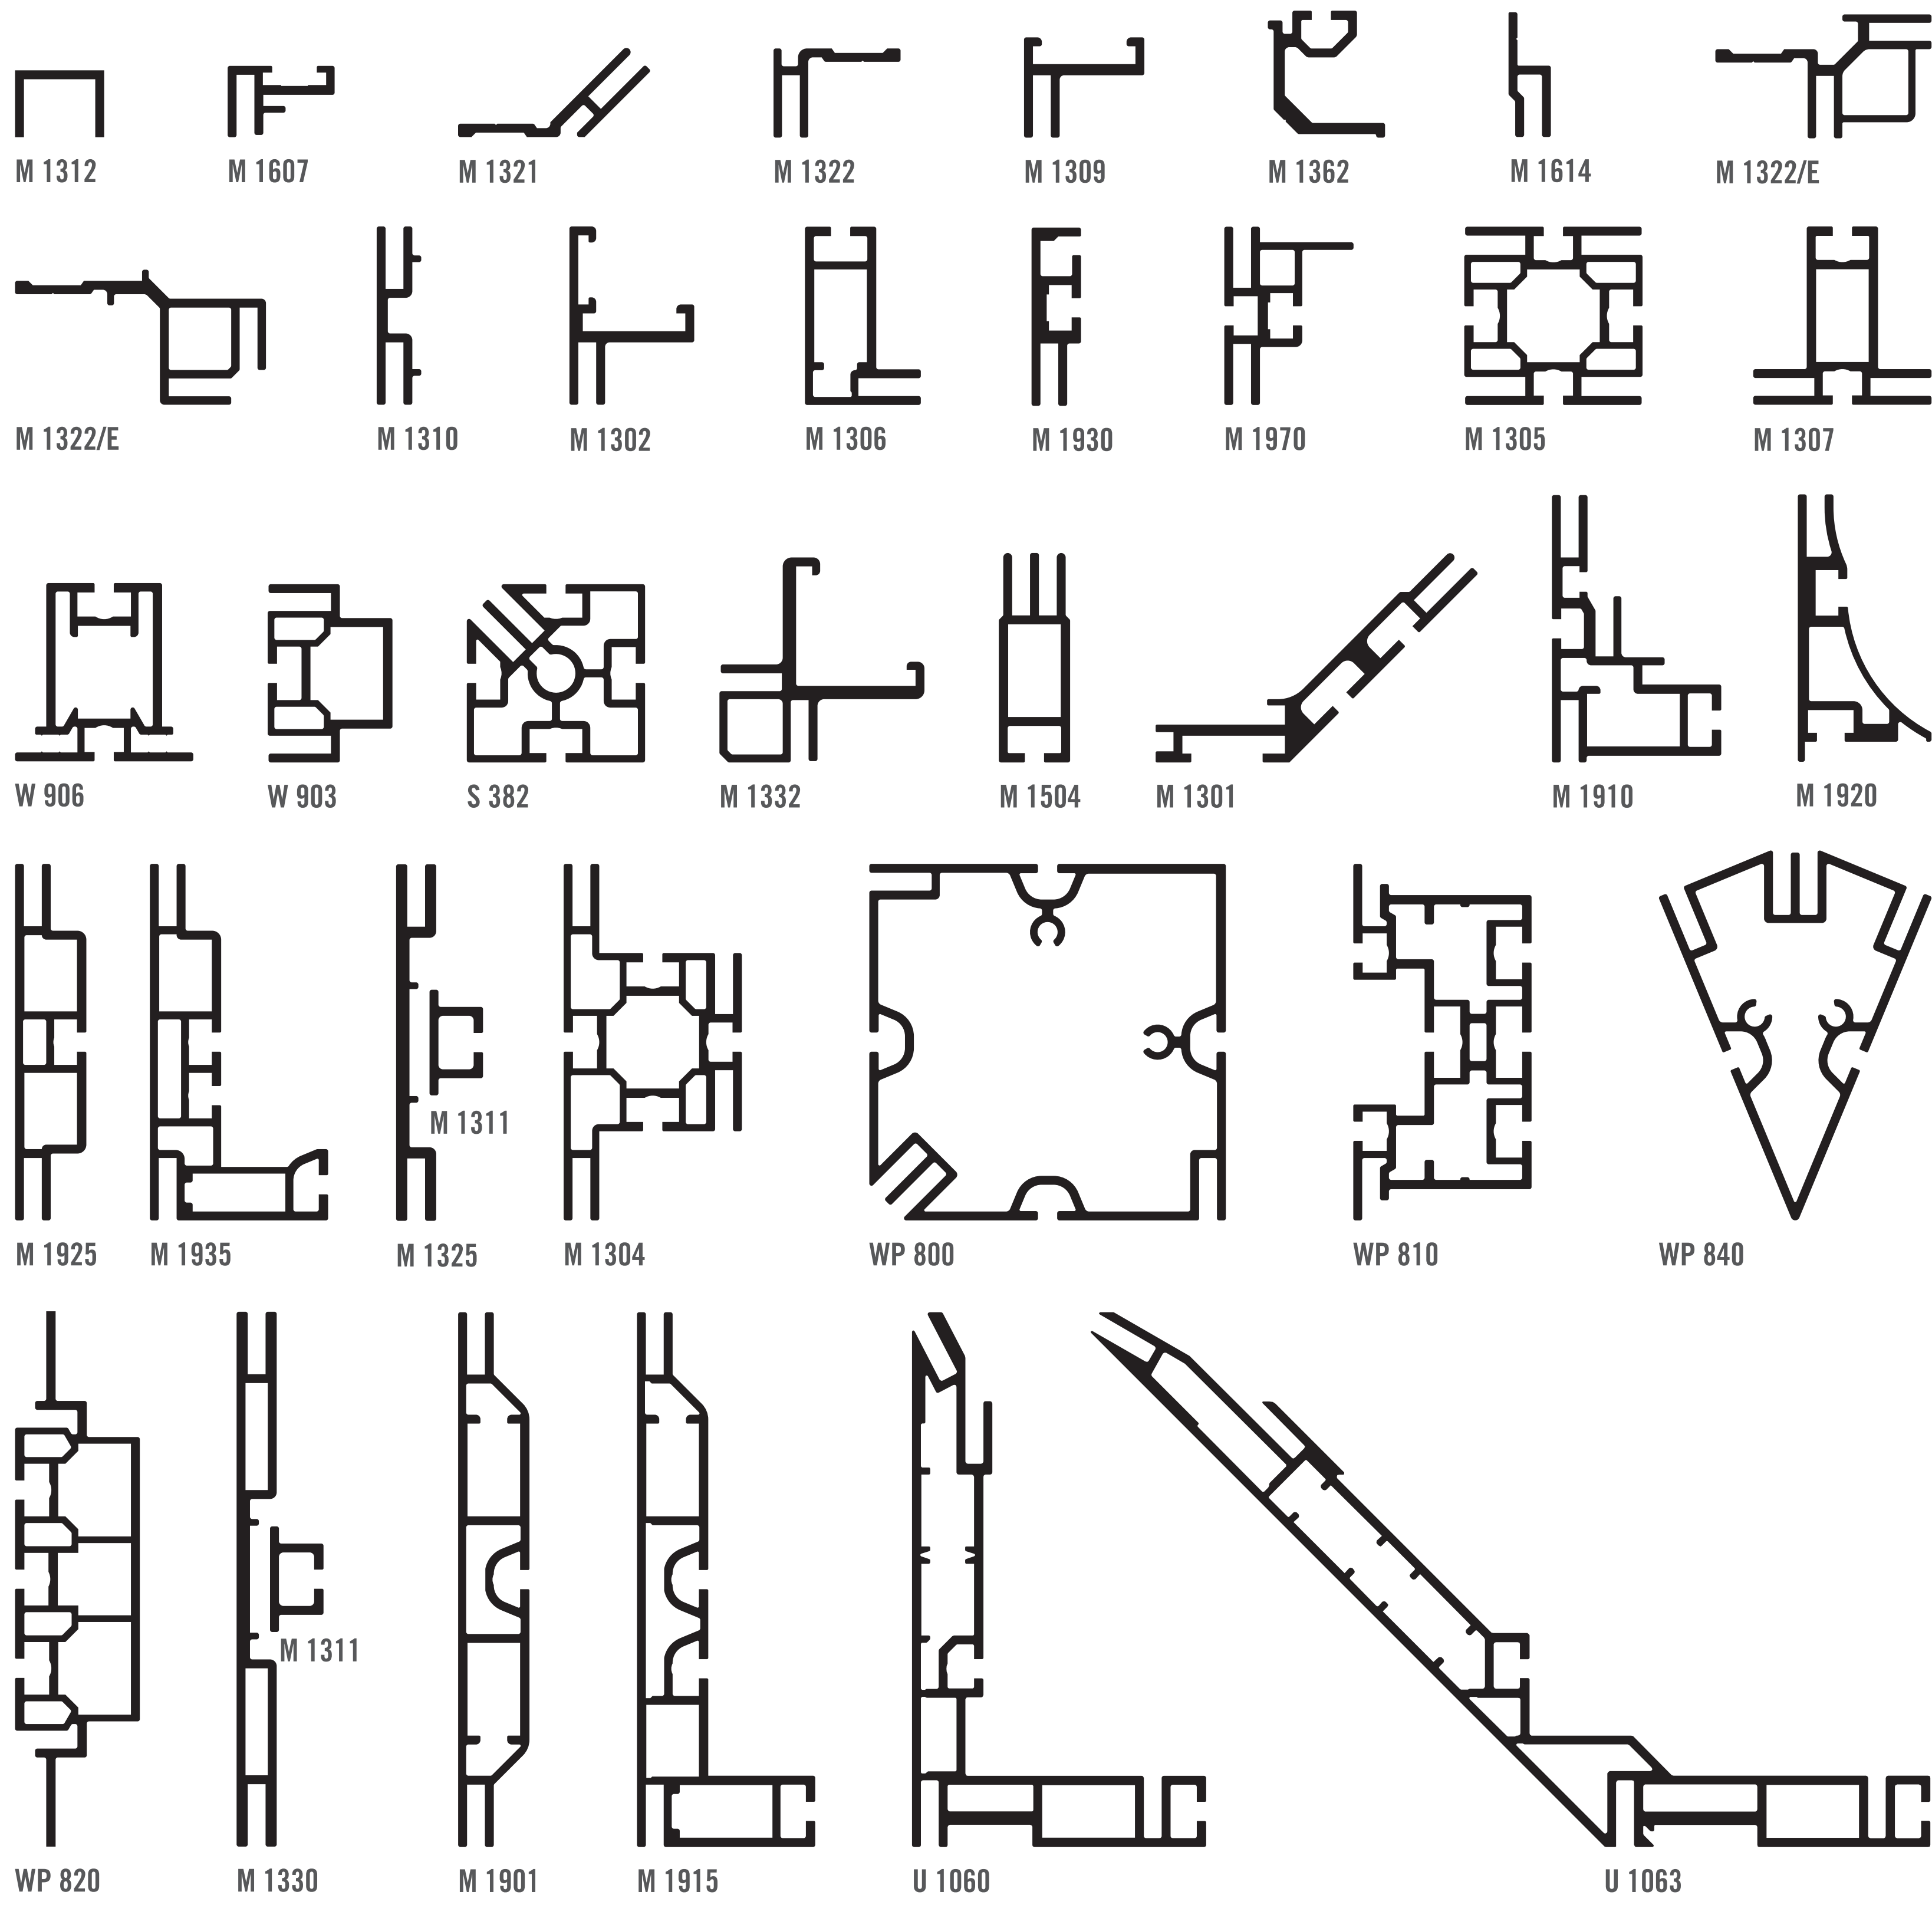

TENSION FABRIC FRAME | STOFFSPANNRAHMEN

CLEANROOM | REINRAUM

FABRIC SUSPENSION | STOFFHALTERUNG

COVER | ABDECKUNG

PLASTIC | KUNSTSTOFF

SPECIAL TYPE | SONDERFORM

WALL PANEL RETAINER | WANDAUFNAHME

SKIRTING | SOCKELWINKEL